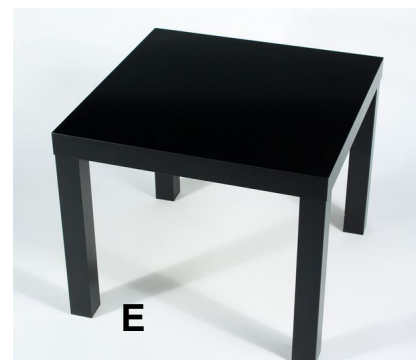

F. White Modern Square Side Table

12'h x 22"w x 22"d

Qty: (20) \$25.00

G. Smoky Acrylic Side Table

18"h x 16"w x 16"d

Qty: (6) \$50.00

SIDE/ACCENT TABLES

A. Grid Wooden Accent Table Large